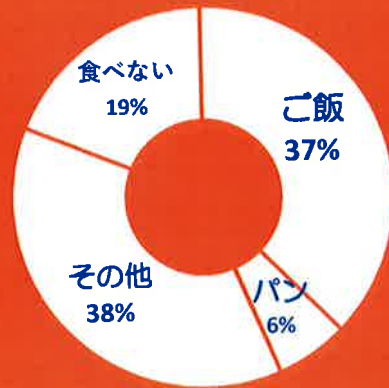

朝食は何を食べてる? 岩成工業編

- ✕ 日本の朝ごはんといえは「ごはん」タンパク質が豊富な納豆と白米の組合せ、サイコーです。
  土木課・川下
- ✕ ごはんのおともは「なめたけ」です。市販の瓶詰めは安くておいしい! 主婦の味方ですよ。営業部・山本

意外と山手!?

★ おススメは「あんぱん-トースト」

- ① 食パンを軽くトースト
- ② その上につぶあんを塗る
- ③ さらに上に有塩バターをのせる

食べる時に軽くあたためると溶けたバターの塩味とあんが絶妙!! くせに美味しいよ。

市販のキューブ型のあんが便利です

今回は朝食について岩成工業社員に実施したアンケート結果をお届けしました。栄養はもちろん、手軽さや時短の他、好きなものを食べたり、おもしろい結果となりました。かわら版を作成したおたくし、矢野は、冬になるとなぜか朝「おもち」をよく食べています。